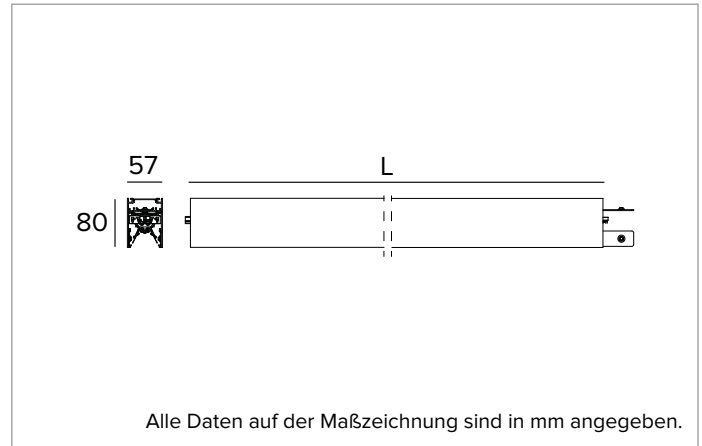

T006BW930D2DB | LOGICO EASY System 57 - OPAL HO

LED-Leuchte für Decken- oder Pendelsystemmontage. Lineare module mit Notbeleuchtung

	3000K	H(m)	D(m)	E _{max} (lx)
	Ra90		111°	
	Fixture Power	126W	1	2.90
	Source Flux	9195lm	2	5.80
	Fixture Flux	9195lm	3	8.70
	Efficacy	73lm/W	4	11.60
G0300A	I _{max} =190cd/klm	I _{max}	1752cd	5
			14.49	61

MECHANISCHE MERKMALE

Gehäuse aus lackiertem stranggepresstem Aluminium mit 57mm Breite. Obere Abdeckung aus transluzentem Polycarbonat.

Farbe und Oberfläche: Schwarz

Abmessungen: L=2916mm

Gewicht: 6,77Kg

Version: LINEAR